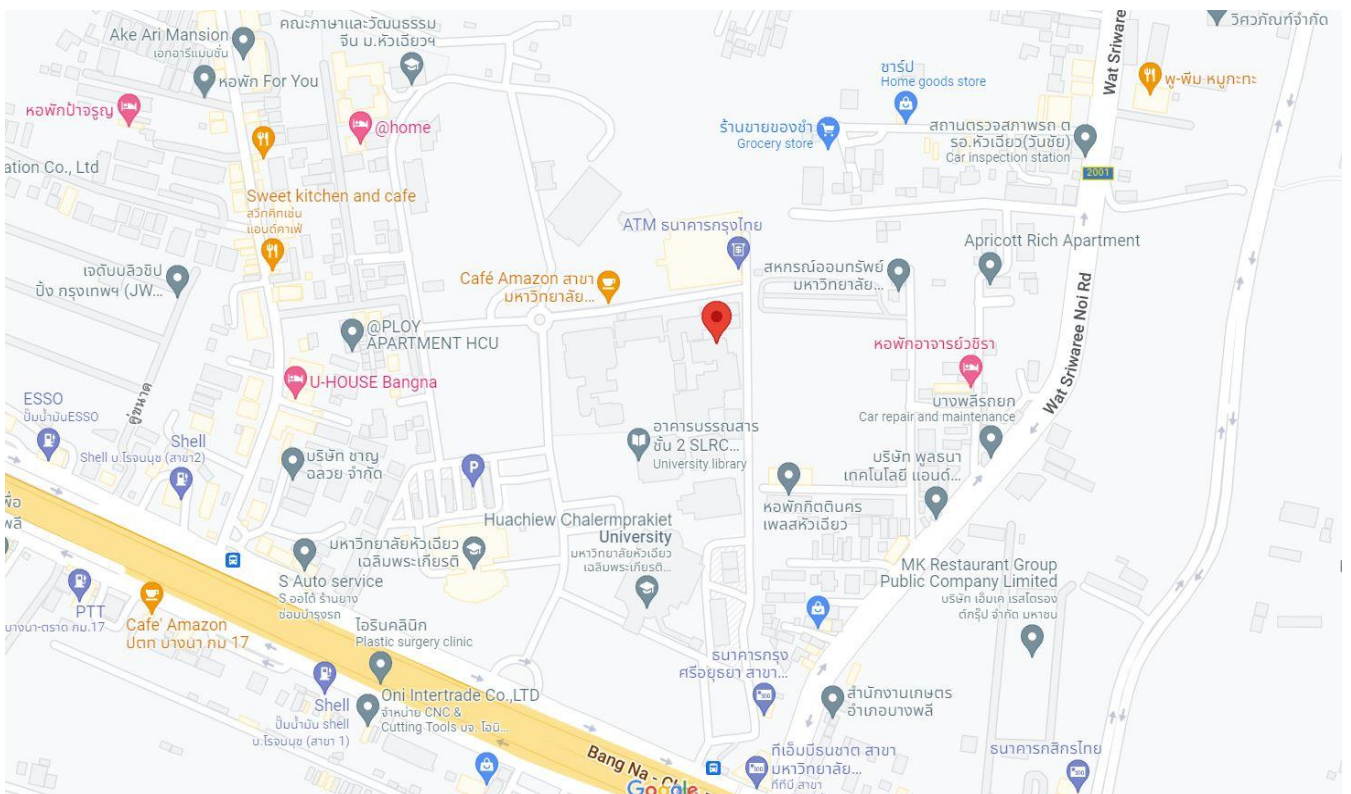

แผนที่สนามสอบ 2 แห่ง

1. สนามสอบมหาวิทยาลัยศรีนครินทรวิโรฒ ประสานมิตร กรุงเทพมหานคร

ห้องปฏิบัติการคอมพิวเตอร์ 01-35-0502E และ 01-35-0503E ชั้น 5 อาคารเรียนรวม (Learning Tower)

สำนักนวัตกรรมการเรียนรู้ <https://goo.gl/maps/EZcd47B6uSu1fjEc9>

2. สนามสอบมหาวิทยาลัยหัวเฉียวเฉลิมพระเกียรติ จังหวัดสมุทรปราการ

ห้องปฏิบัติการคอมพิวเตอร์ ห้อง 2-424 ห้อง 2-425 คณะวิทยาศาสตร์และเทคโนโลยี ชั้น 4 อาคารเรียน

[13°36'55.2"N 100°45'35.3"E - Google Maps](https://www.google.com/maps/place/13°36'55.2)

สนามสอบมหาวิทยาลัยหัวเฉียวเฉลิมพระเกียรติ จังหวัดสมุทรปราการ

ห้องปฏิบัติการคอมพิวเตอร์ ห้อง 2-321 ห้อง 2-322 คณะนิเทศศาสตร์ ชั้น 3 อาคารเรียน

<https://goo.gl/maps/gniFgKZJT54uZJRC6>