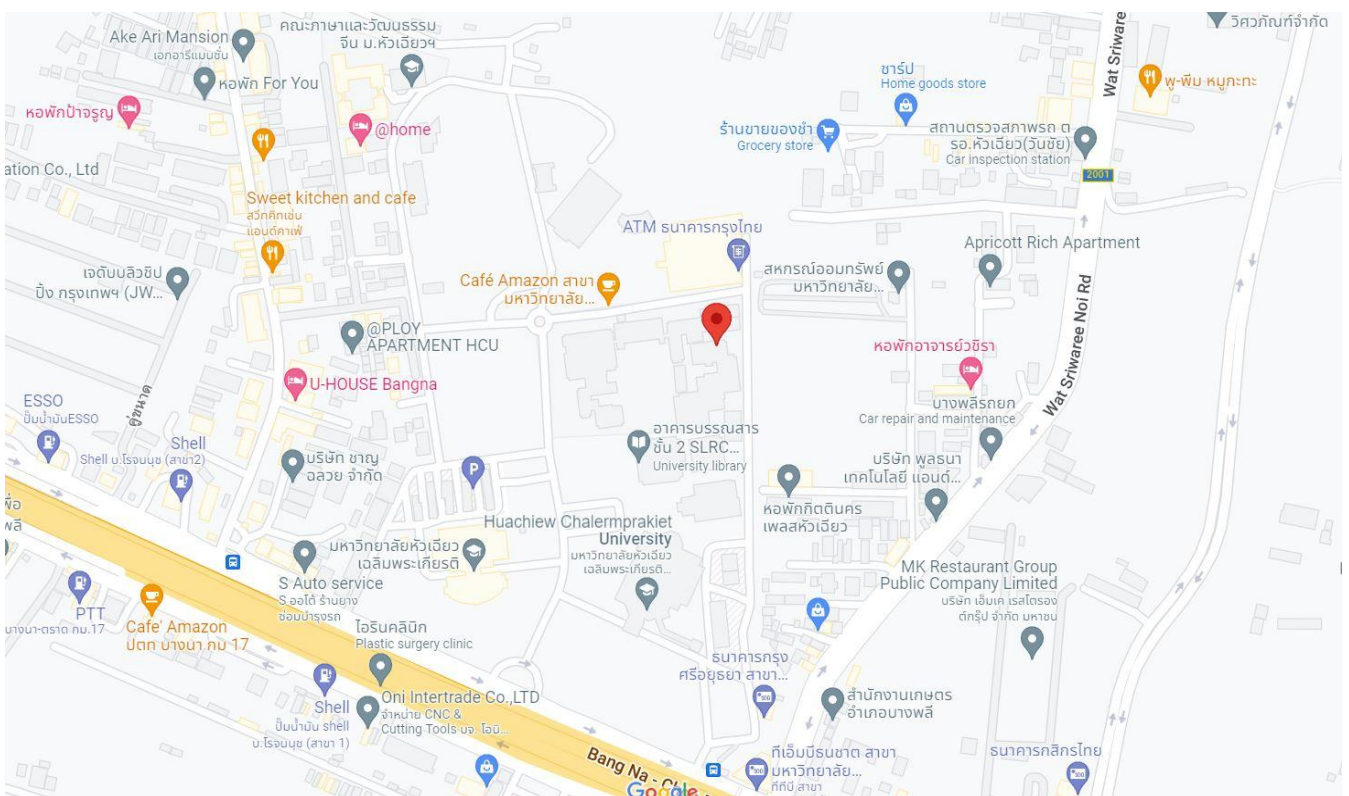

แผนที่สนามสอบ 2 แห่ง

1. สนามสอบมหาวิทยาลัยศรีนครินทรวิโรฒ ประสานมิตร กรุงเทพมหานคร

ห้องปฏิบัติการคอมพิวเตอร์ 01-35-0502E และ 01-35-0503E ชั้น 5 อาคารเรียนรวม (Learning Tower)

สำนักนวัตกรรมการเรียนรู้ <https://goo.gl/maps/EZcd47B6uSu1fjEc9>

2. สนามสอบมหาวิทยาลัยหัวเฉียวเฉลิมพระเกียรติ จังหวัดสมุทรปราการ

ห้องปฏิบัติการคอมพิวเตอร์ ห้อง 2-424 ห้อง 2-425 คณะวิทยาศาสตร์และเทคโนโลยี ชั้น 4 อาคารเรียน

[13°36'55.2"N 100°45'35.3"E - Google Maps](https://www.google.com/maps/place/13°36'55.2)

สนามสอบมหาวิทยาลัยหัวเฉียวเฉลิมพระเกียรติ จังหวัดสมุทรปราการ

ห้องปฏิบัติการคอมพิวเตอร์ ห้อง 2-321 ห้อง 2-322 คณะนิเทศศาสตร์ ชั้น 3 อาคารเรียน

<https://goo.gl/maps/gniFgKZJT54uZJRC6>