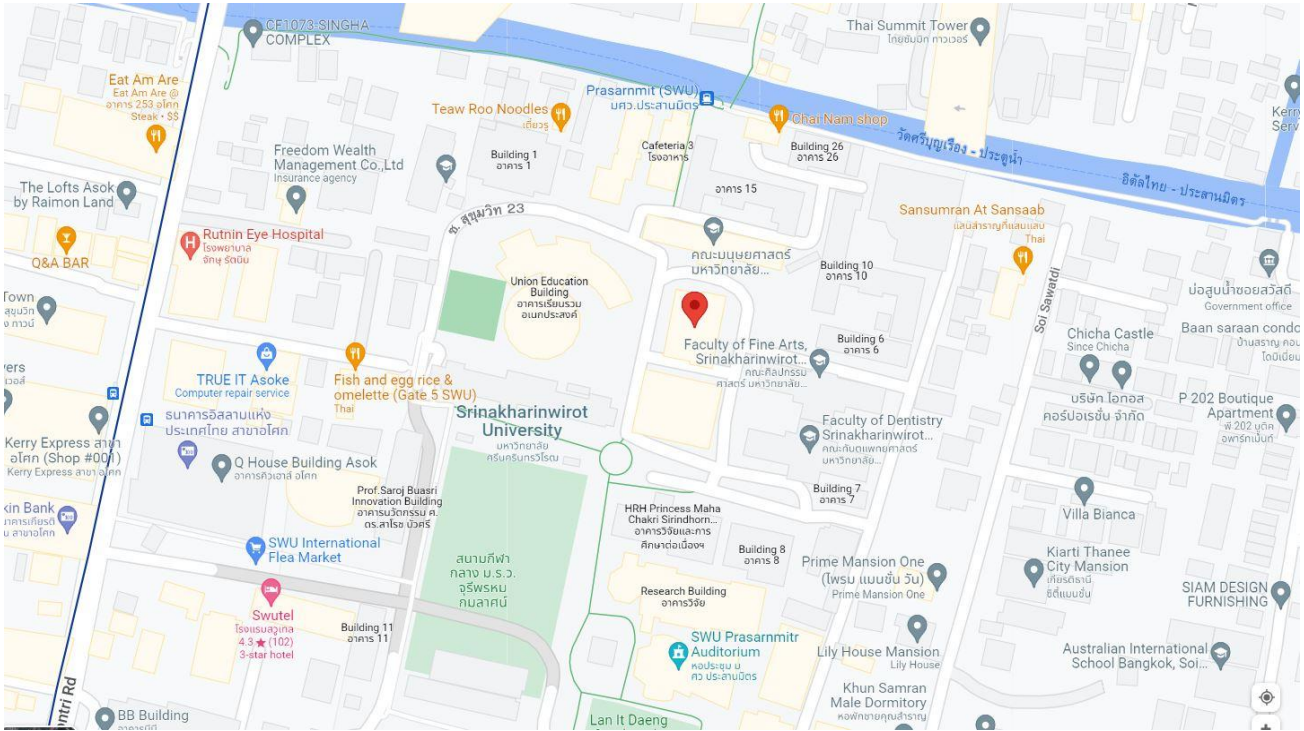

แผนที่สนามสอบ 2 แห่ง

1. สนามสอบมหาวิทยาลัยศรีนครินทรวิโรฒ ประสานมิตร กรุงเทพมหานคร

ห้องปฏิบัติการคอมพิวเตอร์ 01-35-0502E และ 01-35-0503E ชั้น 5 อาคารเรียนรวม (Learning Tower)

สำนักนวัตกรรมการเรียนรู้ <https://goo.gl/maps/EZcd47B6uSu1fjEc9>

2. สนามสอบมหาวิทยาลัยหัวเฉียวเฉลิมพระเกียรติ จังหวัดสมุทรปราการ

ห้องปฏิบัติการคอมพิวเตอร์ ห้อง 2-424 ห้อง 2-425 คณะวิทยาศาสตร์และเทคโนโลยี ชั้น 4 อาคารเรียน

[13°36'55.2"N 100°45'35.3"E - Google Maps](https://www.google.com/maps/place/13°36'55.2)

สนามสอบมหาวิทยาลัยหัวเฉียวเฉลิมพระเกียรติ จังหวัดสมุทรปราการ

ห้องปฏิบัติการคอมพิวเตอร์ ห้อง 2-321 ห้อง 2-322 คณะนิเทศศาสตร์ ชั้น 3 อาคารเรียน

<https://goo.gl/maps/gniFgKZJT54uZJRC6>