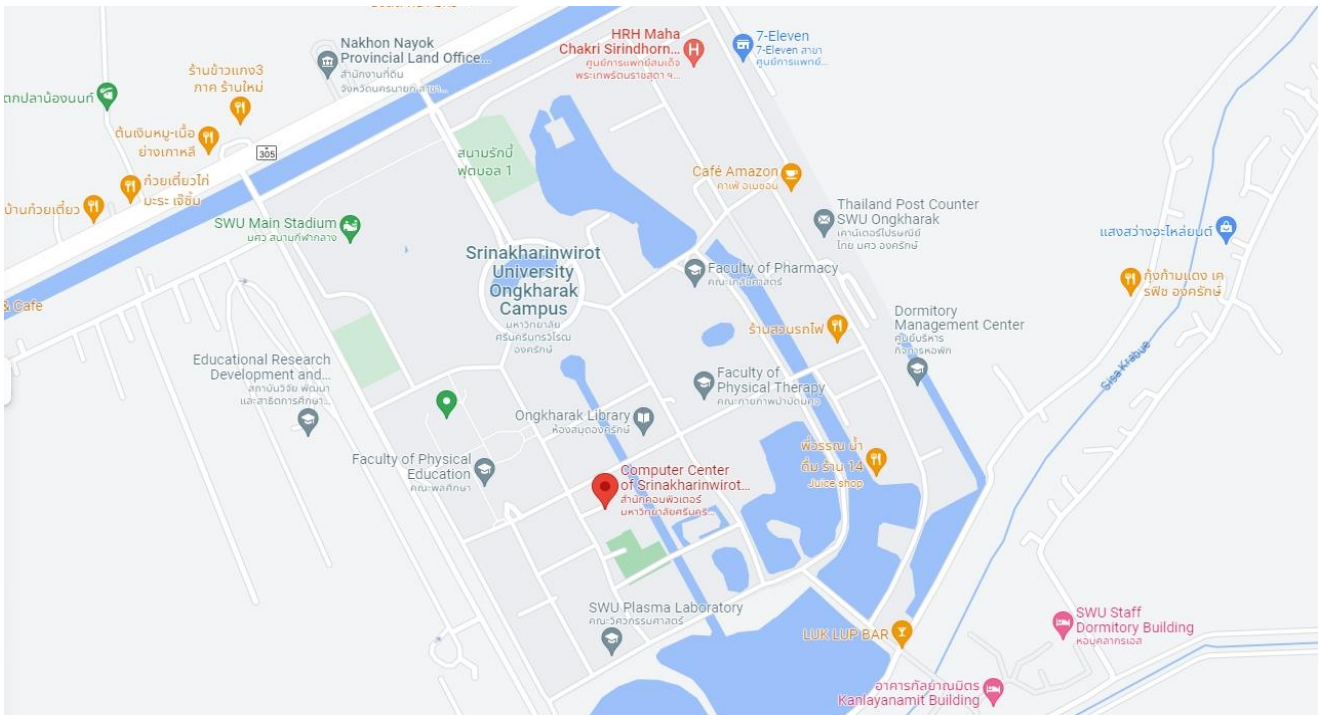

# แผนที่สนามสอบ 6 แห่ง

## 1. สนามสอบมหาวิทยาลัยศรีนครินทรวิโรฒ ประสานมิตร กรุงเทพมหานคร

ห้องปฏิบัติการคอมพิวเตอร์ GE 502 E และ GE 503 E ชั้น 5 อาคารเรียนรวม (Learning Tower)

สำนักนวัตกรรมการเรียนรู้ <https://goo.gl/maps/EZcd47B6uSu1fjEc9>

## 2. สนามสอบมหาวิทยาลัยศรีนครินทรวิโรฒ องครักษ์ จังหวัดนครนายก

ห้องปฏิบัติการคอมพิวเตอร์ 302 (องครักษ์) สำนักคอมพิวเตอร์

สำนักคอมพิวเตอร์ <https://goo.gl/maps/JRuk7moY9pDRwCnR7>

### 3. สนามสอบมหาวิทยาลัยธรรมศาสตร์ ศูนย์รังสิต จังหวัดปทุมธานี

ห้องบริการคอมพิวเตอร์ ห้อง 2038 ห้อง 2039 อาคารเรียนรวม SC ชั้น 2 สำนักงานศูนย์เทคโนโลยีสารสนเทศและการสื่อสาร

<https://goo.gl/maps/tJ1kT5jigiXUUB9Y7>