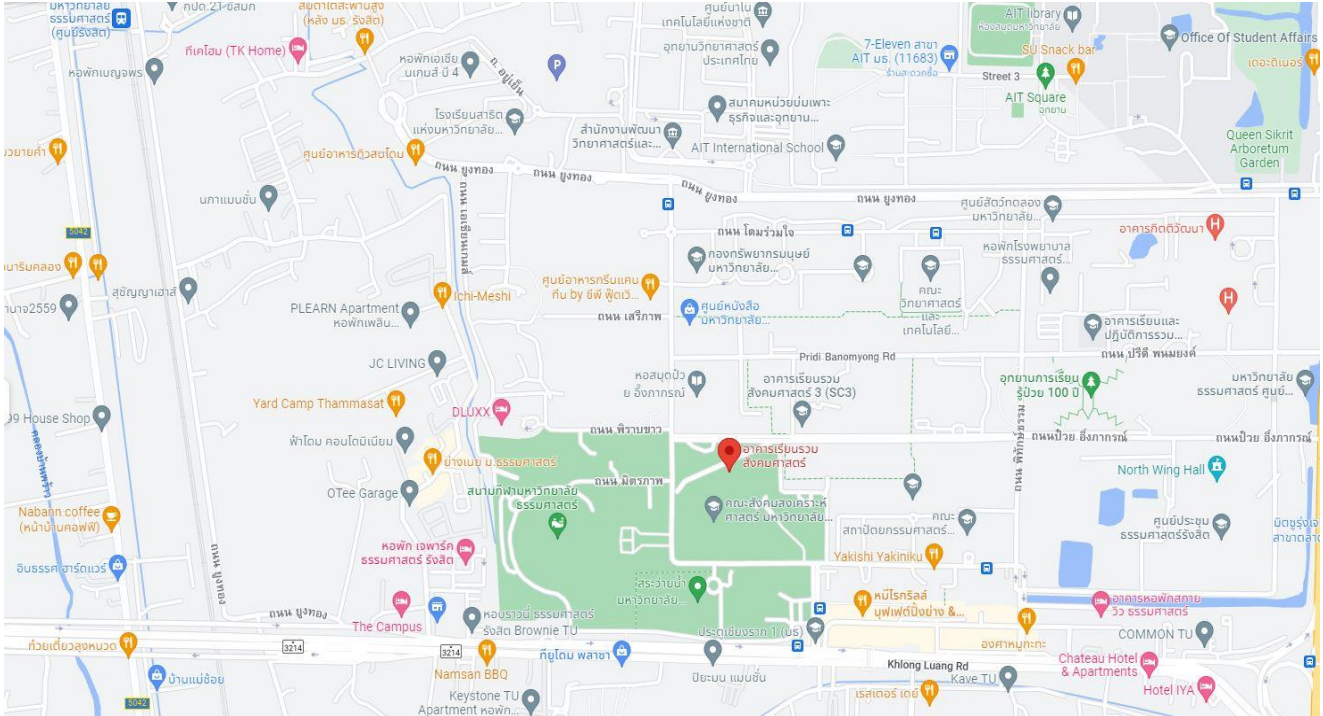

# แผนที่สนามสอบ 6 แห่ง

## 1. สนามสอบมหาวิทยาลัยศรีนครินทรวิโรฒ ประสานมิตร กรุงเทพมหานคร

ห้องปฏิบัติการคอมพิวเตอร์ GE 502 E และ GE 503 E ชั้น 5 อาคารเรียนรวม (Learning Tower)

สำนักนวัตกรรมการเรียนรู้ <https://goo.gl/maps/EZcd47B6uSu1fjEc9>

## 2. สนามสอบมหาวิทยาลัยศรีนครินทรวิโรฒ องครักษ์ จังหวัดนครนายก

ห้องปฏิบัติการคอมพิวเตอร์ 302 (องครักษ์) สำนักคอมพิวเตอร์

สำนักคอมพิวเตอร์ <https://goo.gl/maps/JRuk7moY9pDRwCnR7>

### 3. สนามสอบมหาวิทยาลัยธรรมศาสตร์ ศูนย์รังสิต จังหวัดปทุมธานี

ห้องบริการคอมพิวเตอร์ ห้อง 2038 ห้อง 2039 อาคารเรียนรวม SC ชั้น 2 สำนักงานศูนย์เทคโนโลยีสารสนเทศและการสื่อสาร

<https://goo.gl/maps/tJ1kT5jigiXUUB9Y7>