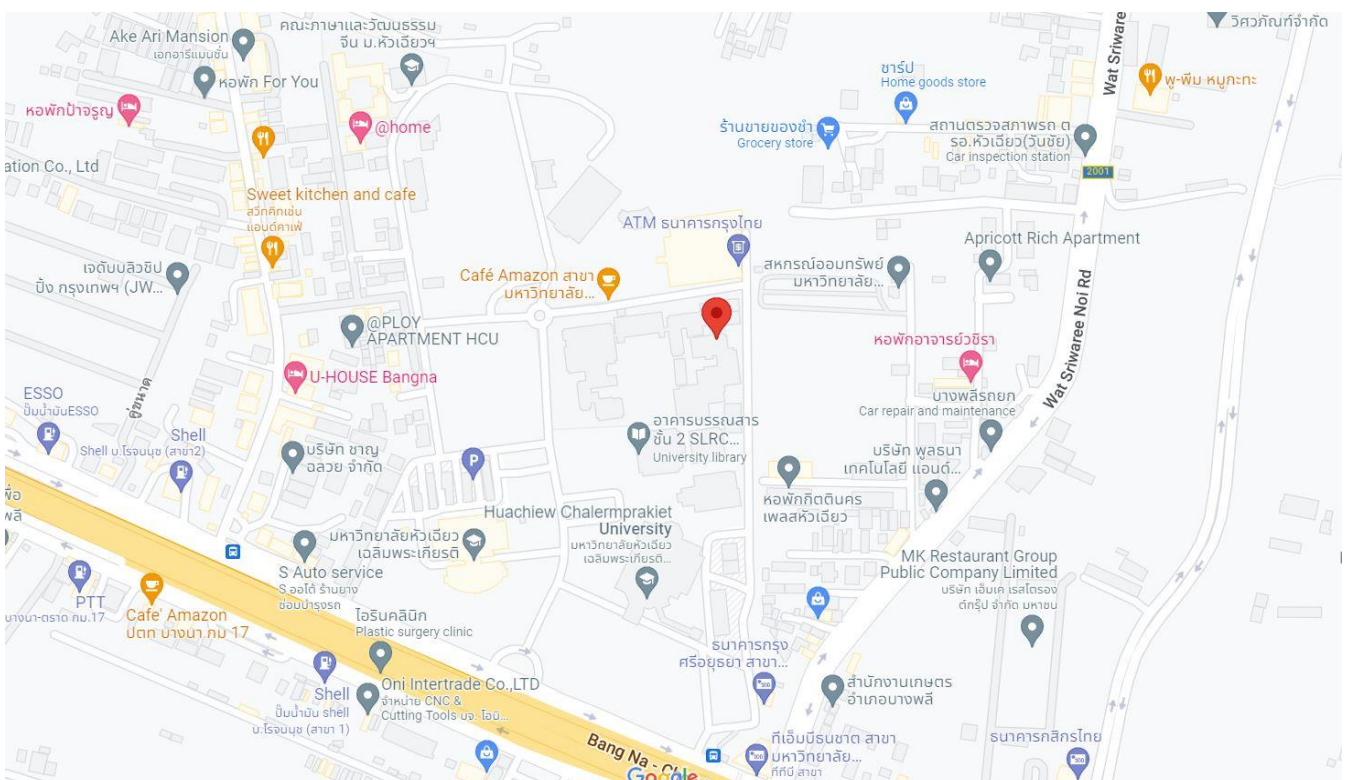

# แผนที่สนามสอบ 6 แห่ง

## 2. สนามสอบมหาวิทยาลัยศรีนครินทรวิโรฒ องครักษ์ จังหวัดนครนายก

ห้องปฏิบัติการคอมพิวเตอร์ 302 (องครักษ์) สำนักคอมพิวเตอร์

สำนักคอมพิวเตอร์ <https://goo.gl/maps/JRuk7moY9pDRwCnR7>

### 3. สนามสอบมหาวิทยาลัยธรรมศาสตร์ ศูนย์รังสิต จังหวัดปทุมธานี

ห้องบริการคอมพิวเตอร์ ห้อง 2038 ห้อง 2039 อาคารเรียนรวม SC ชั้น 2 สำนักงานศูนย์เทคโนโลยีสารสนเทศและการสื่อสาร

<https://goo.gl/maps/tJ1kT5jigiXUUB9Y7>

### 4. สนามสอบมหาวิทยาลัยหัวเฉียวเฉลิมพระเกียรติ จังหวัดสมุทรปราการ

ห้องปฏิบัติการคอมพิวเตอร์ ห้อง 2-424 ห้อง 2-425 คณะวิทยาศาสตร์และเทคโนโลยี ชั้น 4 อาคารเรียน

13°36'55.2"N 100°45'35.3"E - Google Maps