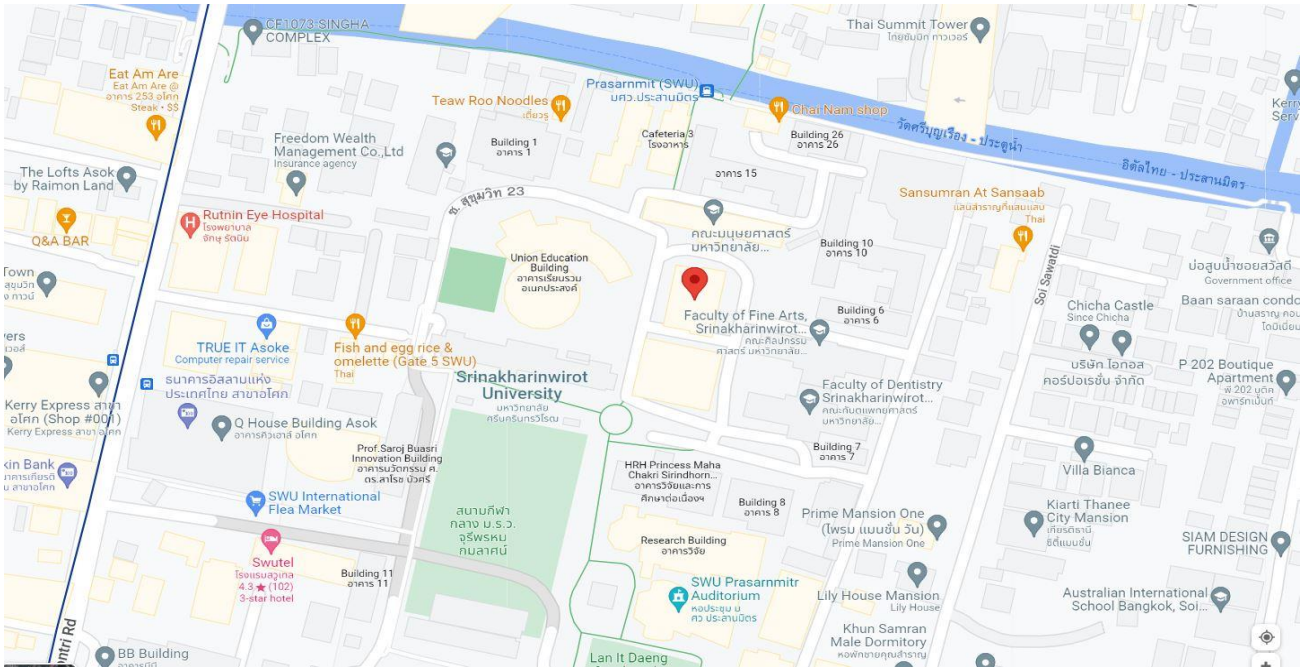

# แผนที่สนามสอบ 6 แห่ง

## 1. สนามสอบมหาวิทยาลัยศรีนครินทรวิโรฒ ประสานมิตร กรุงเทพมหานคร

ห้องปฏิบัติการคอมพิวเตอร์ GE 502 E และ GE 503 E ชั้น 5 อาคารเรียนรวม (Learning Tower)

สำนักนวัตกรรมการเรียนรู้ <https://goo.gl/maps/EZcd47B6uSu1fjEc9>

## 2. สนามสอบมหาวิทยาลัยศรีนครินทรวิโรฒ องครักษ์ จังหวัดนครนายก

ห้องปฏิบัติการคอมพิวเตอร์ 302 (องครักษ์) สำนักคอมพิวเตอร์

สำนักคอมพิวเตอร์ <https://goo.gl/maps/JRuk7moY9pDRwCnR7>

### 3. สนามสอบมหาวิทยาลัยธรรมศาสตร์ ศูนย์รังสิต จังหวัดปทุมธานี

ห้องบริการคอมพิวเตอร์ ห้อง 2038 ห้อง 2039 อาคารเรียนรวม SC ชั้น 2 สำนักงานศูนย์เทคโนโลยีสารสนเทศและการสื่อสาร

<https://goo.gl/maps/tJ1kT5jigiXUUB9Y7>