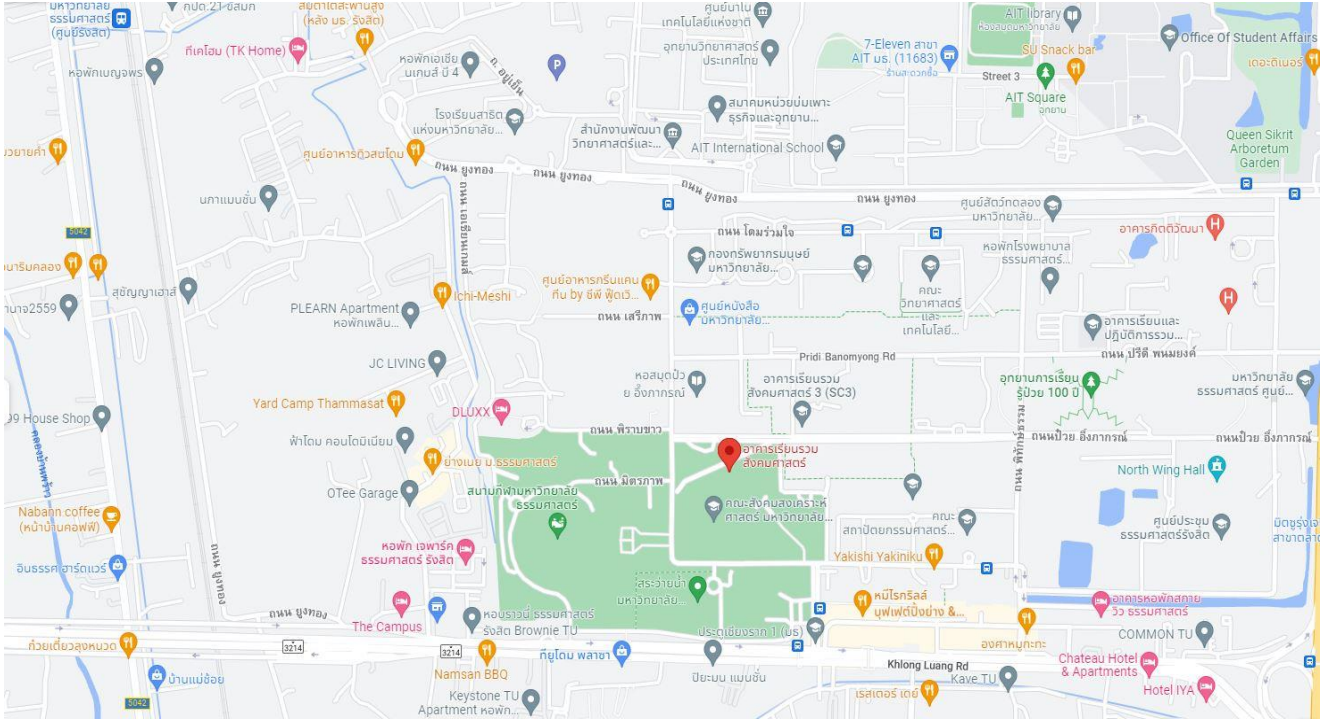

## แผนที่สนามสอบ 9 แห่ง

### 1. สนามสอบมหาวิทยาลัยศรีนครินทรวิโรฒ ประสานมิตร กรุงเทพมหานคร

ห้องปฏิบัติการคอมพิวเตอร์ GE 502 E และ GE 503 E ชั้น 5 อาคารเรียนรวม (Learning Tower)

สำนักนวัตกรรมการเรียนรู้ <https://goo.gl/maps/EZcd47B6uSu1fjEc9>

### 2. สนามสอบมหาวิทยาลัยศรีนครินทรวิโรฒ องครักษ์ จังหวัดนครนายก

ห้องปฏิบัติการคอมพิวเตอร์ 301 (องครักษ์) และคอมพิวเตอร์ 302 (องครักษ์) สำนักคอมพิวเตอร์

สำนักคอมพิวเตอร์ <https://goo.gl/maps/JRuk7moY9pDRwCnR7>

### 3. สนามสอบมหาวิทยาลัยธรรมศาสตร์ ศูนย์รังสิต จังหวัดปทุมธานี

ห้องบริการคอมพิวเตอร์ ห้อง 2038 ห้อง 2039 อาคารเรียนรวม SC ชั้น 2 สำนักงานศูนย์เทคโนโลยีสารสนเทศและการสื่อสาร

<https://goo.gl/maps/tJ1kT5jigiXUUB9Y7>