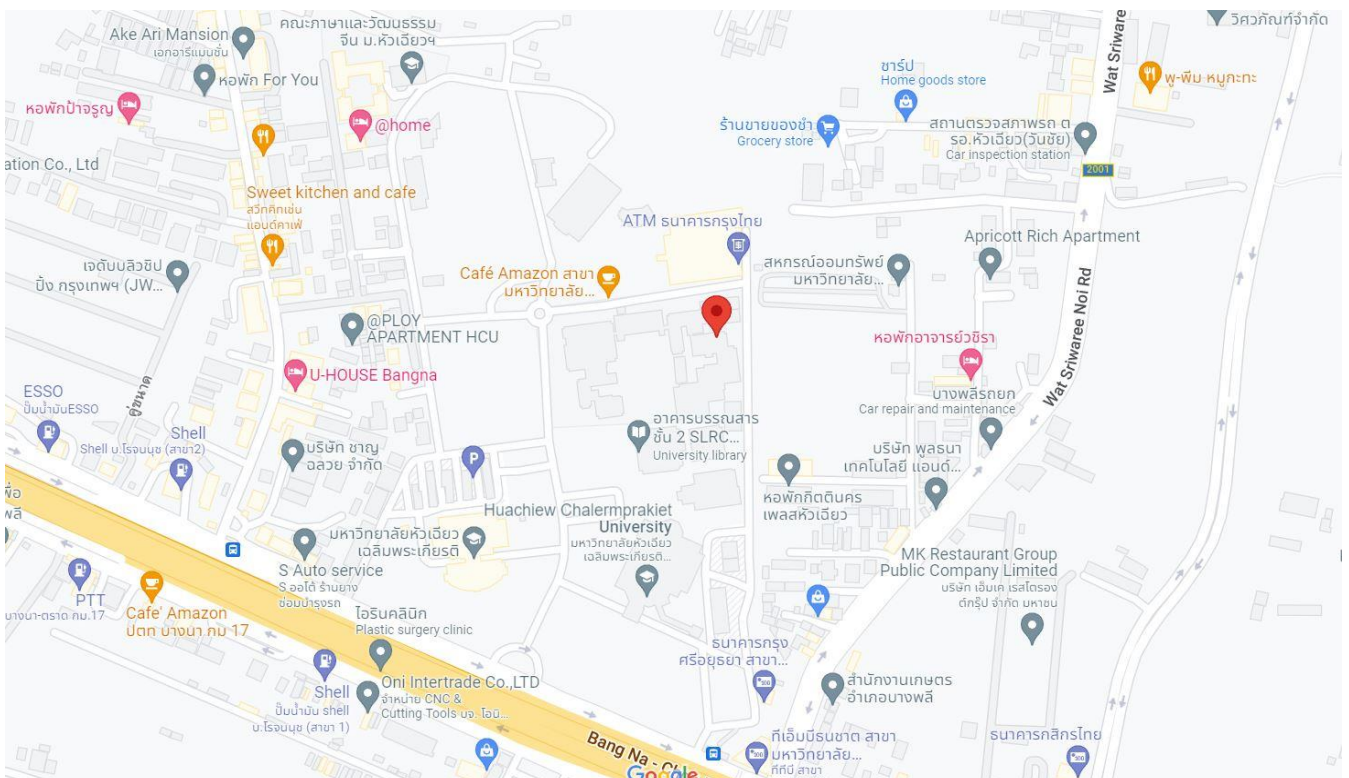

### 1. สนามสอบมหาวิทยาลัยศรีนครินทรวิโรฒ ประสานมิตร กรุงเทพมหานคร

ห้องปฏิบัติการคอมพิวเตอร์ GE 502 E และ GE 503 E ชั้น 5 อาคารเรียนรวม (Learning Tower)

สำนักนวัตกรรมการเรียนรู้ <https://goo.gl/maps/EZcd47B6uSu1fjEc9>

### 2. สนามสอบมหาวิทยาลัยศรีนครินทรวิโรฒ องครักษ์ จังหวัดนครนายก

ห้องปฏิบัติการคอมพิวเตอร์ 301 (องครักษ์) และคอมพิวเตอร์ 302 (องครักษ์) สำนักคอมพิวเตอร์

สำนักคอมพิวเตอร์ <https://goo.gl/maps/JRuk7moY9pDRwCnR7>

### 3. สนามสอบมหาวิทยาลัยธรรมศาสตร์ ศูนย์รังสิต จังหวัดปทุมธานี

ห้องบริการคอมพิวเตอร์ ห้อง 2038 ห้อง 2039 อาคารเรียนรวม SC ชั้น 2 สำนักงานศูนย์เทคโนโลยีสารสนเทศและการสื่อสาร

<https://goo.gl/maps/tJ1kT5jigiXUUB9Y7>

### 4. สนามสอบมหาวิทยาลัยหัวเฉียวเฉลิมพระเกียรติ จังหวัดสมุทรปราการ

ห้องปฏิบัติการคอมพิวเตอร์ ห้อง 2-424 คณะวิทยาศาสตร์และเทคโนโลยี ชั้น 4 อาคารเรียน

13°36'55.2"N 100°45'35.3"E - Google Maps