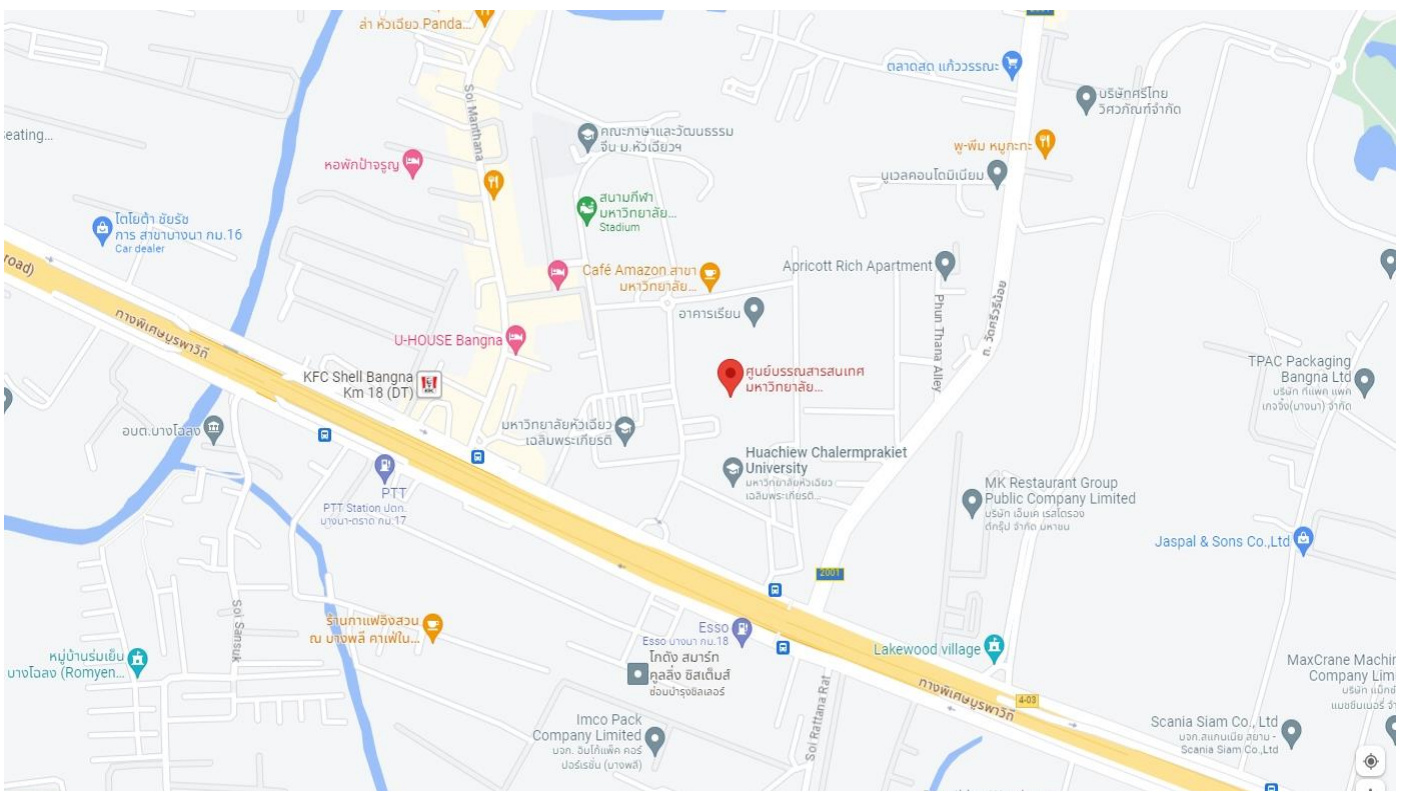

ห้องปฏิบัติการคอมพิวเตอร์ ตึกบรรณสาร ชั้น 1

<https://goo.gl/maps/BW2RK4mAB8RuOc6R6>