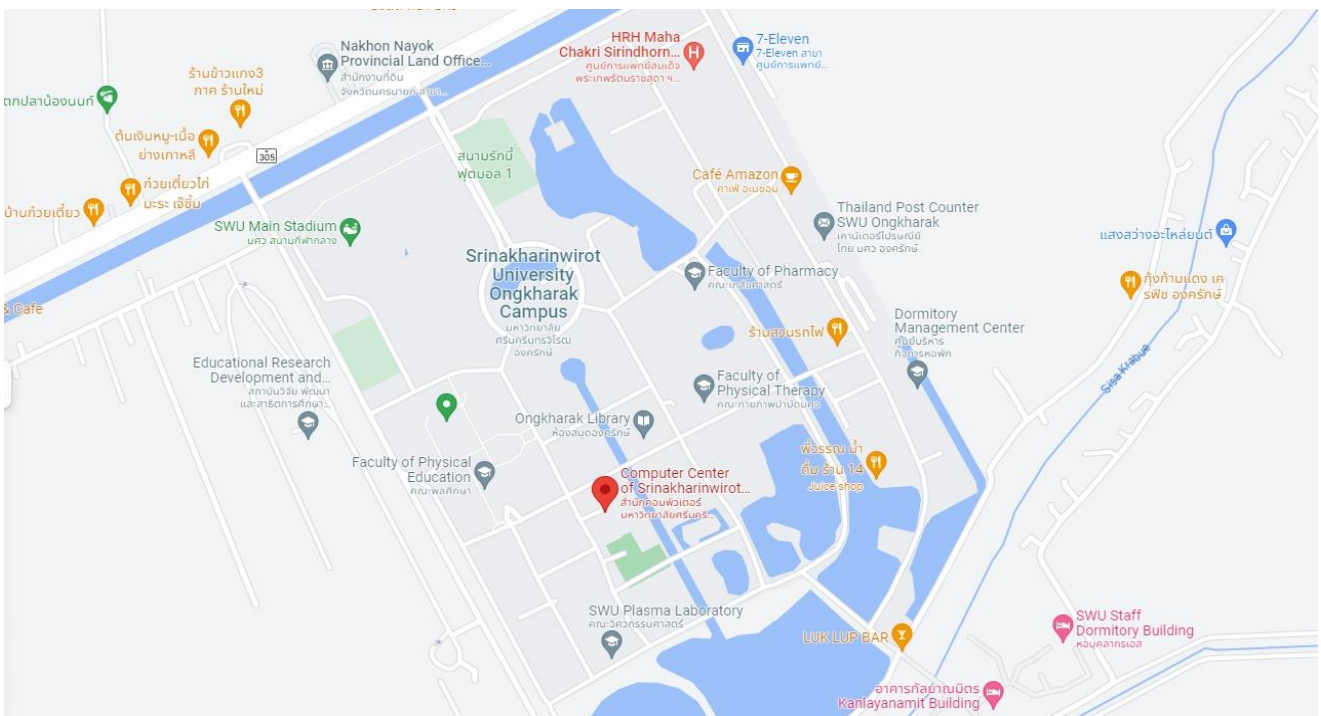

## แผนที่สนามสอบ 9 แห่ง

### 1. สนามสอบมหาวิทยาลัยศรีนครินทรวิโรฒ ประสานมิตร กรุงเทพมหานคร

ห้องปฏิบัติการคอมพิวเตอร์ GE 502 E และ GE 503 E ชั้น 5 อาคารเรียนรวม (Learning Tower)

สำนักนวัตกรรมการเรียนรู้ <https://goo.gl/maps/EZcd47B6uSu1fjEc9>

### 2. สนามสอบมหาวิทยาลัยศรีนครินทรวิโรฒ องครักษ์ จังหวัดนครนายก

ห้องปฏิบัติการคอมพิวเตอร์ 301 (องครักษ์) และคอมพิวเตอร์ 302 (องครักษ์) สำนักคอมพิวเตอร์

สำนักคอมพิวเตอร์ <https://goo.gl/maps/JRuk7moY9pDRwCnR7>

### 3. สนามสอบมหาวิทยาลัยธรรมศาสตร์ ศูนย์รังสิต จังหวัดปทุมธานี

ห้องบริการคอมพิวเตอร์ ห้อง 2038 ห้อง 2039 อาคารเรียนรวม SC ชั้น 2 สำนักงานศูนย์เทคโนโลยีสารสนเทศและการสื่อสาร

<https://goo.gl/maps/tJ1kT5jigiXUUB9Y7>