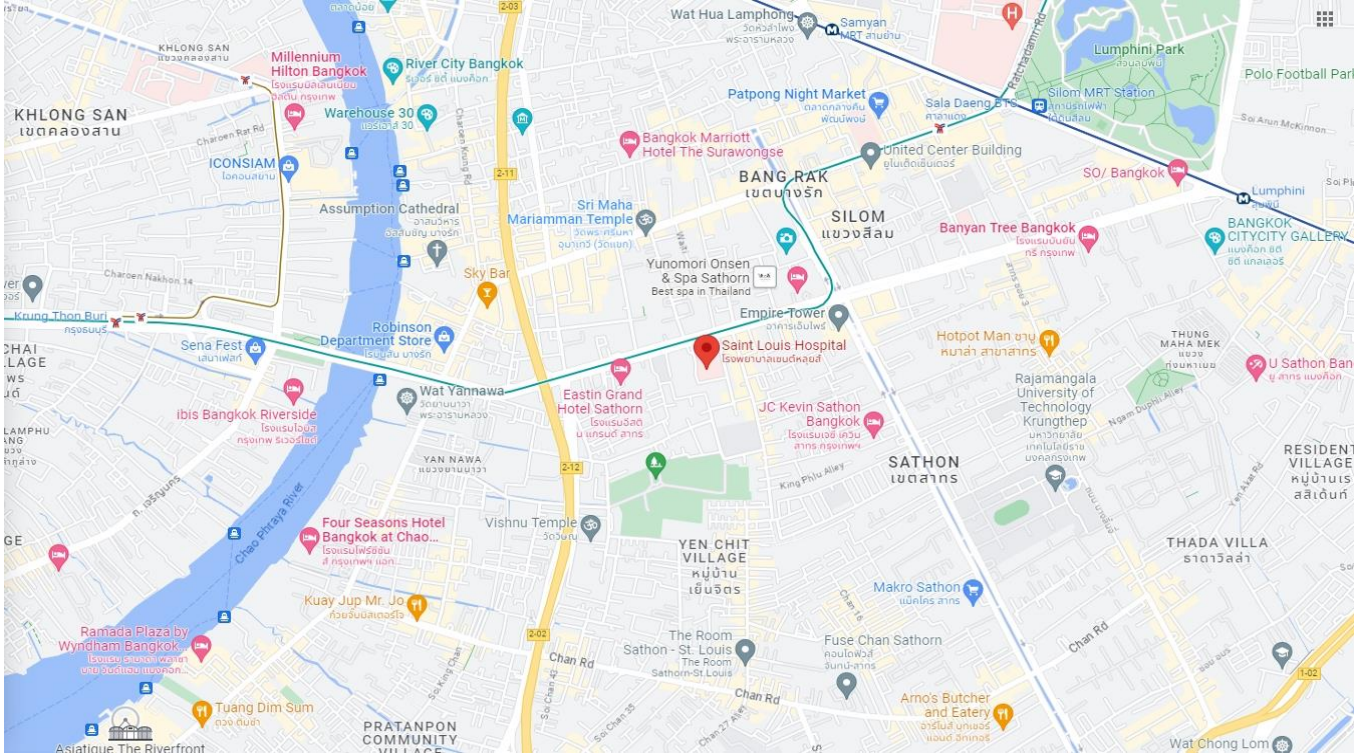

## 5. สนามสอบวิทยาลัยเซนต์หลุยส์ กรุงเทพมหานคร

ห้องปฏิบัติการคอมพิวเตอร์ อาคารปีติบำเพ็ญ ชั้น 2 (ฝั่ง รพ.เซนต์หลุยส์)

<https://goo.gl/maps/TgD3jVDKyJhdnkSE9>

<https://goo.gl/maps/32fWGb5YwZVoCwse7>