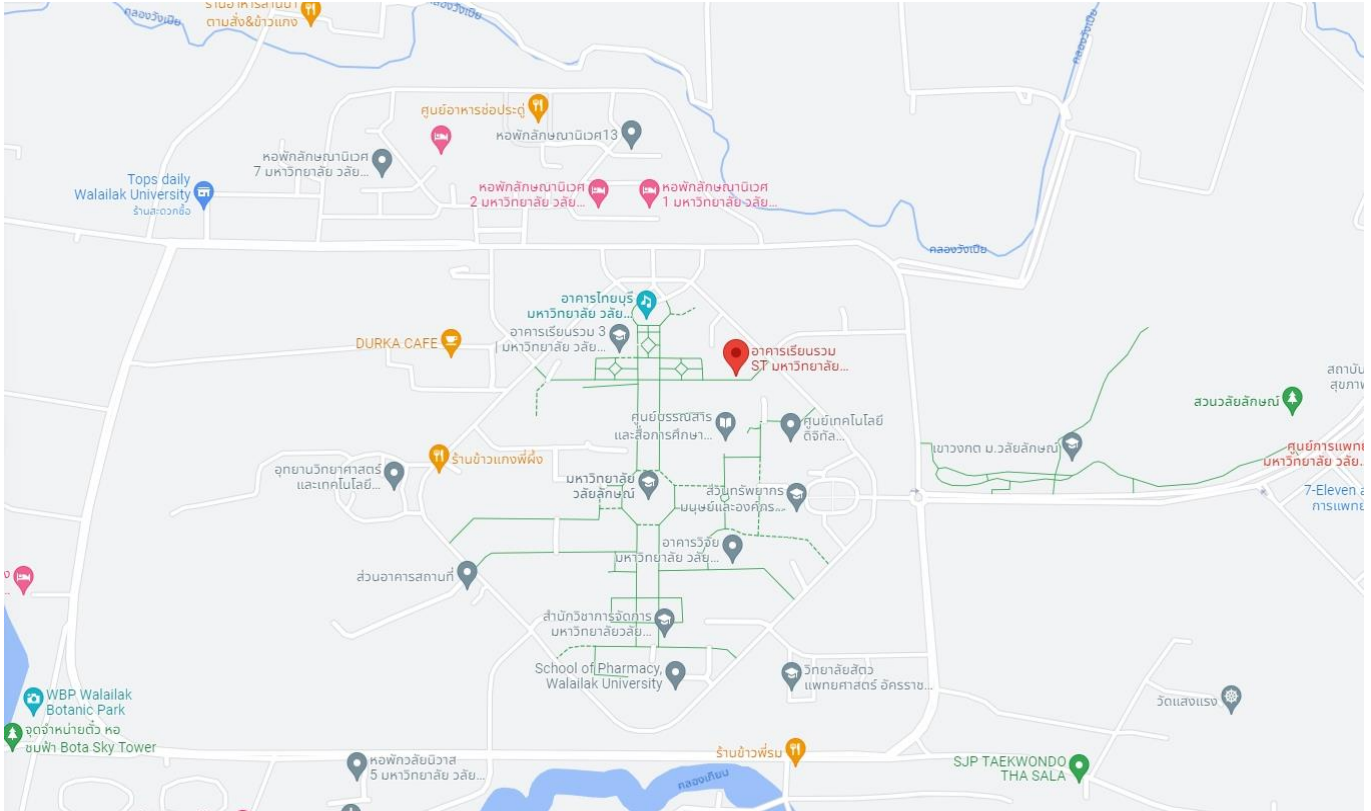

9. สนามสอบมหาวิทยาลัยวลัยลักษณ์ จังหวัดนครศรีธรรมราช

ห้องปฏิบัติการคอมพิวเตอร์ อาคารเรียนรวม ST ชั้น 1 ห้อง ST 207, ST 208, ST 209 และ ST 210

<https://goo.gl/maps/ym6wH735ELn8jVuc6>