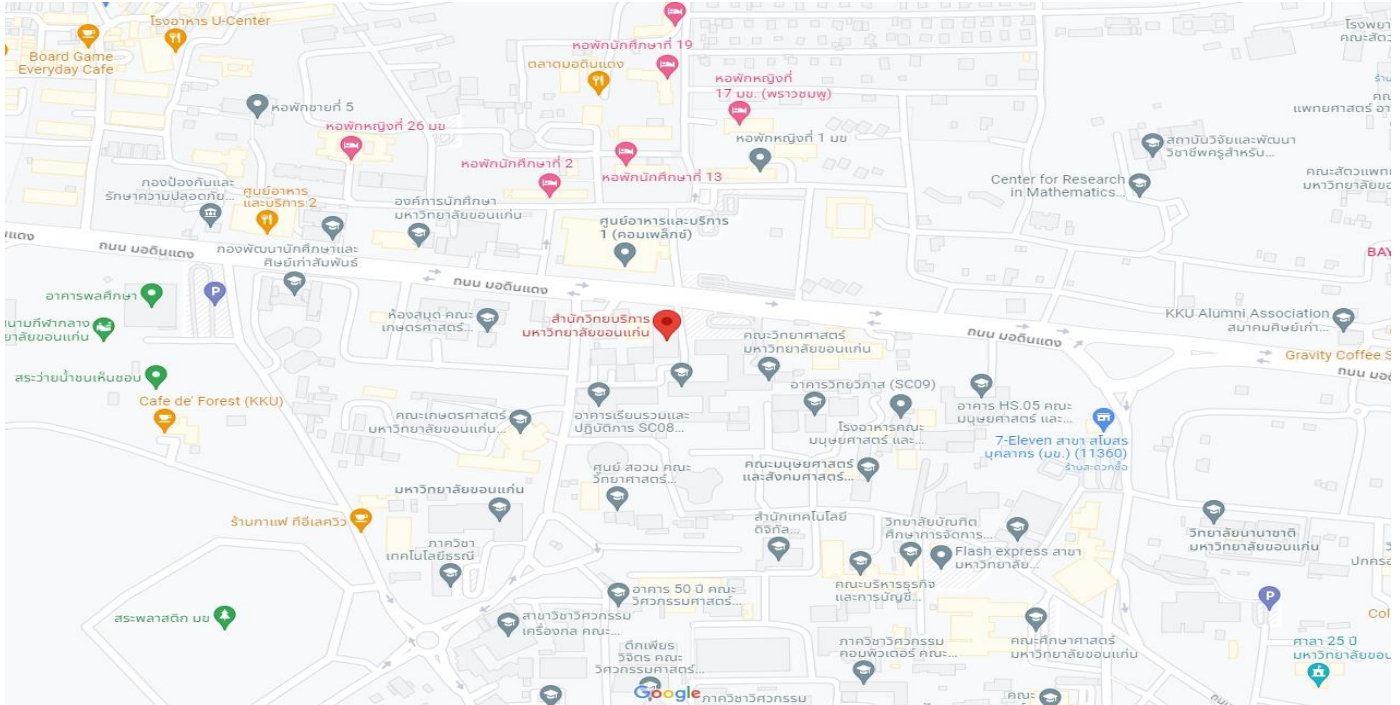

## 5. สนามสอบวิทยาลัยเซนต์หลุยส์ กรุงเทพมหานคร

ห้องปฏิบัติการคอมพิวเตอร์ อาคารปีติบำเพ็ญ ชั้น 2 (ฝั่ง รพ.เซนต์หลุยส์)

<https://goo.gl/maps/TgD3jVDKyJhdnkSE9>

## 6. สนามสอบมหาวิทยาลัยนเรศวร จังหวัดพิษณุโลก

ห้องปฏิบัติการคอมพิวเตอร์ ห้อง e-Testing 615 ชั้น 6 อาคารศูนย์บริการเทคโนโลยีสารสนเทศและการสื่อสาร

16°44'51.5"N 100°11'43.3"E - Google Maps

## 7. สนามสอบมหาวิทยาลัยขอนแก่น จังหวัดขอนแก่น

ห้องปฏิบัติการคอมพิวเตอร์ 3 ชั้น 5 สำนักเทคโนโลยีดิจิทัล อาคารศูนย์สารสนเทศ (สำนักหอสมุด)

<https://goo.gl/maps/8umWppHTjHjLj4BK6>