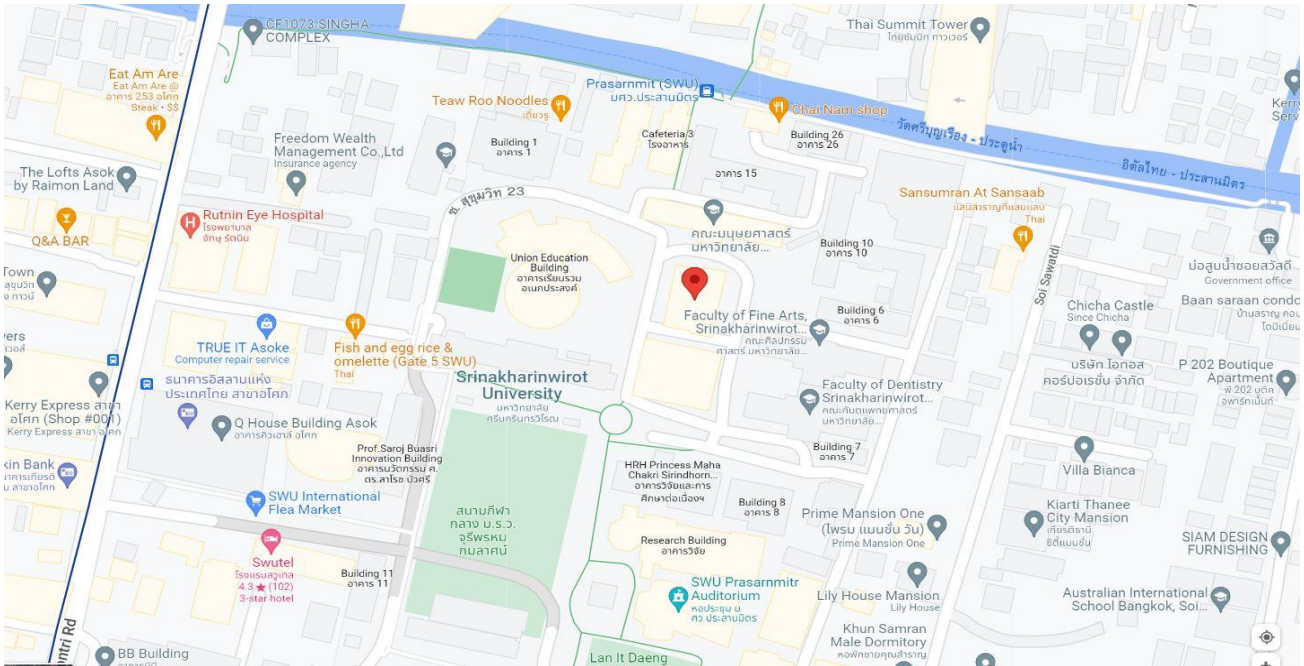

## แผนที่สนามสอบ 9 แห่ง

### 1. สนามสอบมหาวิทยาลัยศรีนครินทรวิโรฒ ประสานมิตร กรุงเทพมหานคร

ห้องปฏิบัติการคอมพิวเตอร์ GE 502 E และ GE 503 E ชั้น 5 อาคารเรียนรวม (Learning Tower)

สำนักนวัตกรรมการเรียนรู้ <https://goo.gl/maps/EZcd47B6uSu1fjEc9>

### 3. สนามสอบมหาวิทยาลัยธรรมศาสตร์ ศูนย์รังสิต จังหวัดปทุมธานี

ห้องบริการคอมพิวเตอร์ ห้อง 2038 ห้อง 2039 อาคารเรียนรวม SC ชั้น 2 สำนักงานศูนย์เทคโนโลยีสารสนเทศและการสื่อสาร

<https://goo.gl/maps/tJ1kT5jigiXUUB9Y7>

<https://goo.gl/maps/32fWGb5YwZVoCwse7>