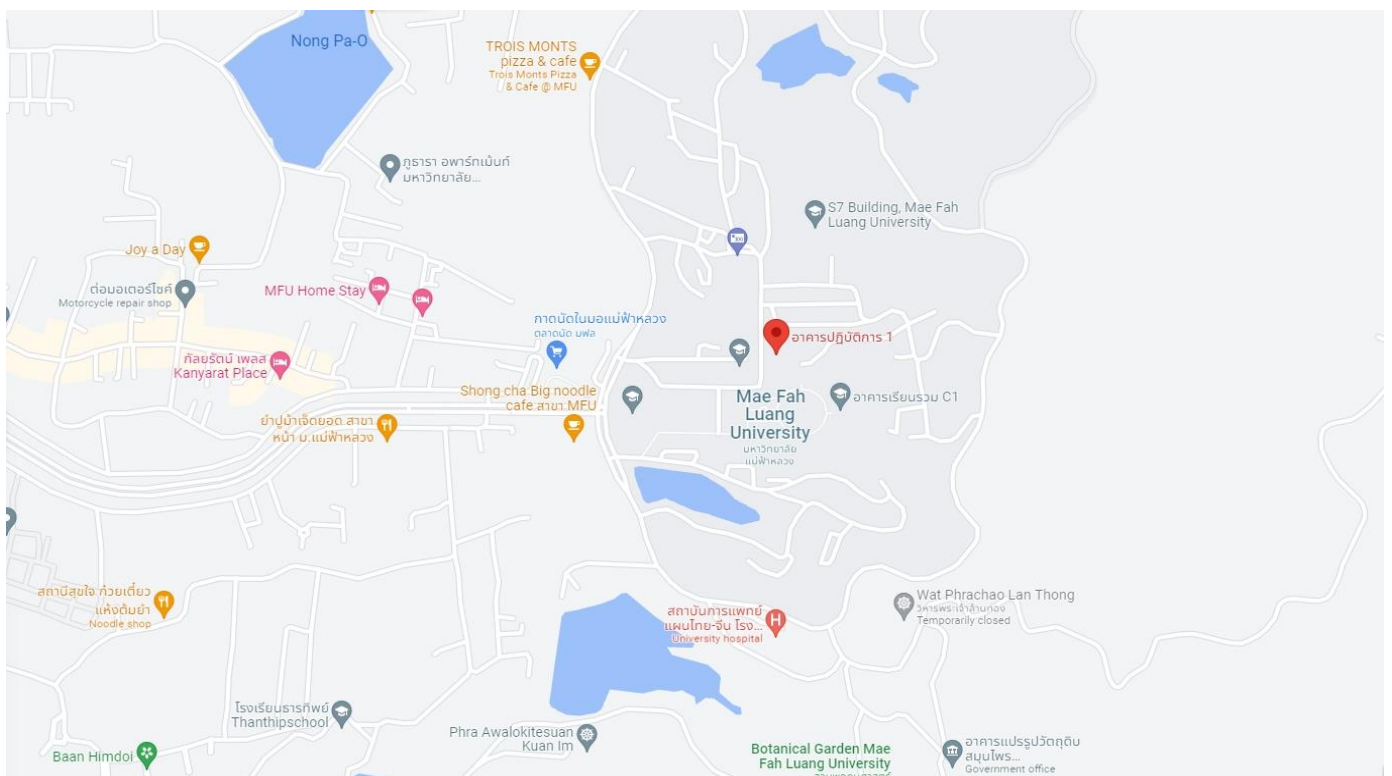

8. สนามสอบมหาวิทยาลัยแม่ฟ้าหลวง จังหวัดเชียงราย

ห้องปฏิบัติการคอมพิวเตอร์ S 1-305 อาคารปฏิบัติการทางวิทยาศาสตร์และเทคโนโลยี (S 1)

<https://goo.gl/maps/AUS4E46t1MEU1KHEA>