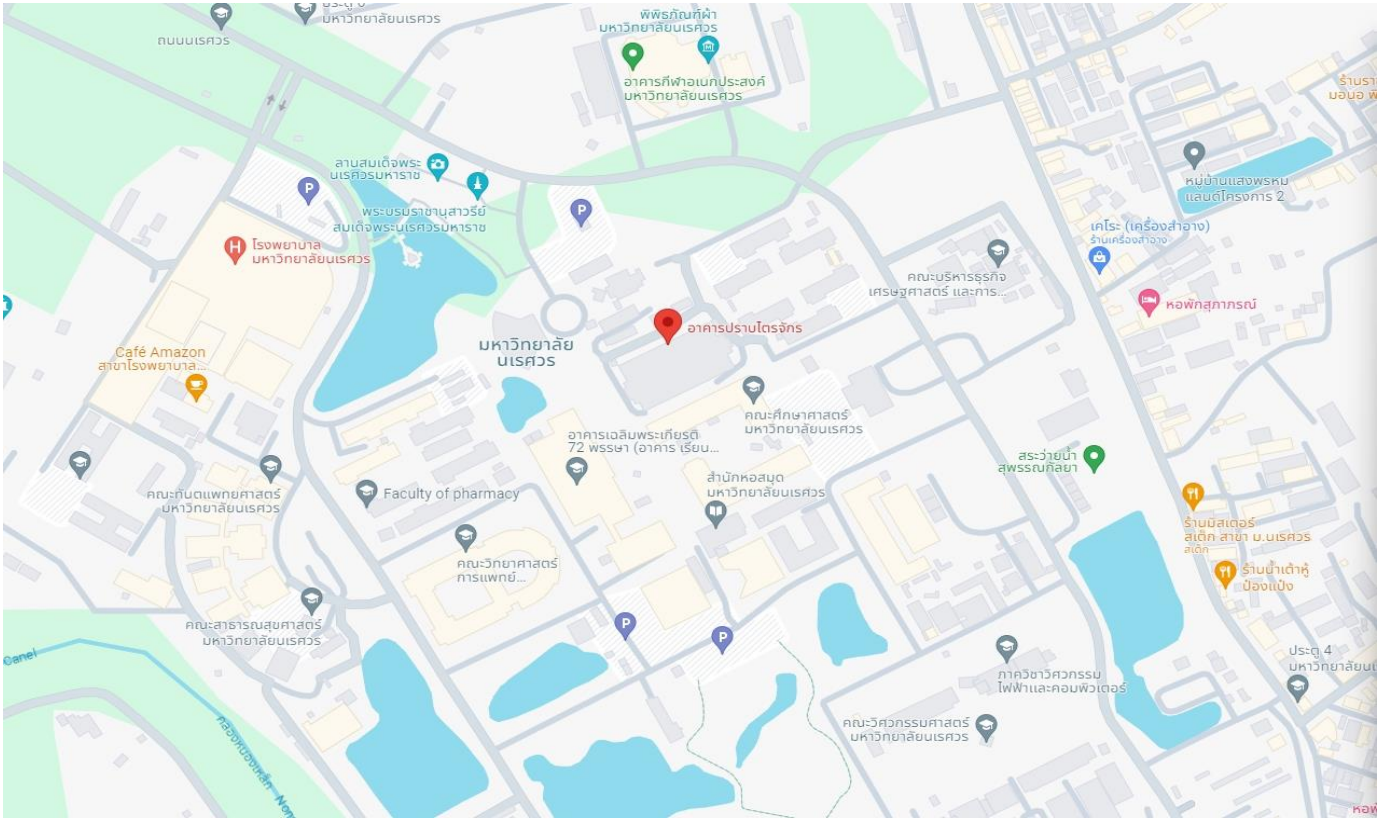

แผนที่สนามสอบ 5 แห่ง

1. สนามสอบมหาวิทยาลัยศรีนครินทรวิโรฒ ประสานมิตร กรุงเทพมหานคร

ห้องปฏิบัติการคอมพิวเตอร์ 01-35-0502E และ 01-35-0503E ชั้น 5 อาคารเรียนรวม (Learning Tower)

สำนักงานวัดกรรมการเรียนรู้ <https://goo.gl/maps/EZcd47B6uSu1fjEc9>

2. สนามสอบมหาวิทยาลัยศรีนครินทรวิโรฒ องครักษ์ จังหวัดนครนายก

ห้องปฏิบัติการคอมพิวเตอร์ 301 (องครักษ์) สำนักคอมพิวเตอร์

สำนักคอมพิวเตอร์ <https://goo.gl/maps/JRuk7moY9pDRwCnR7>

3. สนามสอบมหาวิทยาลัยหัวเฉียวเฉลิมพระเกียรติ จังหวัดสมุทรปราการ

ห้องปฏิบัติการคอมพิวเตอร์ ห้อง 2-424 ห้อง 2-425 คณะวิทยาศาสตร์และเทคโนโลยี ชั้น 4 อาคารเรียน

[13°36'55.2"N 100°45'35.3"E - Google Maps](https://www.google.com/maps/place/13°36'55.2)

ห้องปฏิบัติการคอมพิวเตอร์ ห้อง 2-321 ห้อง 2-322 คณะนิเทศศาสตร์ ชั้น 3 อาคารเรียน

<https://goo.gl/maps/gniFgKZJT54uZJRC6>

4. สนามสอบมหาวิทยาลัยนเรศวร จังหวัดพิษณุโลก

ห้องปฏิบัติการคอมพิวเตอร์ ห้อง 44 ชั้น 4 อาคารปราบไตรจักร์

<https://maps.app.goo.gl/CTFC8Vh5s7sRcBpK7>

5. สนามสอบมหาวิทยาลัยวลัยลักษณ์ จังหวัดนครศรีธรรมราช