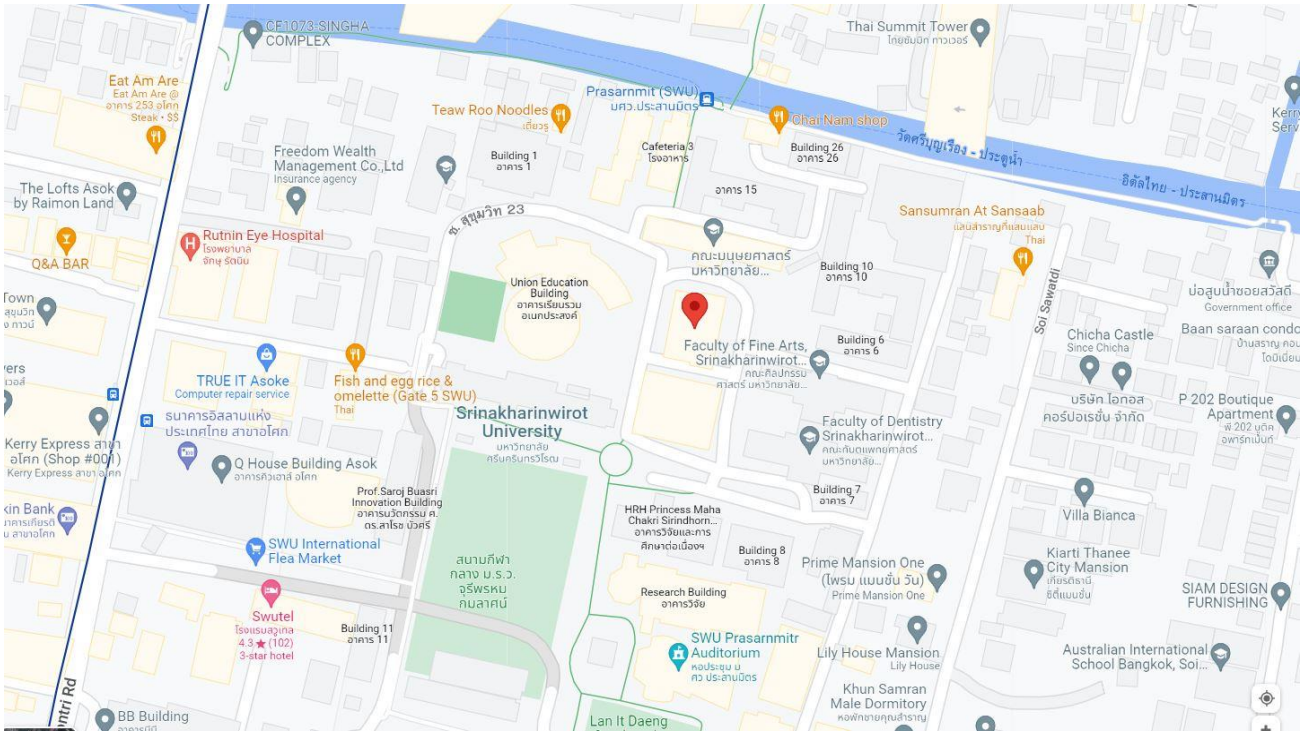

แผนที่สนามสอบ 5 แห่ง

1. สนามสอบมหาวิทยาลัยศรีนครินทรวิโรฒ ประสานมิตร กรุงเทพมหานคร

ห้องปฏิบัติการคอมพิวเตอร์ 01-35-0502E และ 01-35-0503E ชั้น 5 อาคารเรียนรวม (Learning Tower)

สำนักงานวัดกรรมการเรียนรู้ <https://goo.gl/maps/EZcd47B6uSu1fjEc9>

2. สนามสอบมหาวิทยาลัยศรีนครินทรวิโรฒ องครักษ์ จังหวัดนครนายก

ห้องปฏิบัติการคอมพิวเตอร์ 301 (องครักษ์) สำนักคอมพิวเตอร์

สำนักคอมพิวเตอร์ <https://goo.gl/maps/JRuk7moY9pDRwCnR7>

3. สนามสอบมหาวิทยาลัยหัวเฉียวเฉลิมพระเกียรติ จังหวัดสมุทรปราการ

<https://goo.gl/maps/gniFgKZJT54uZJRC6>

4. สนามสอบมหาวิทยาลัยนเรศวร จังหวัดพิษณุโลก

ห้องปฏิบัติการคอมพิวเตอร์ ห้อง 44 ชั้น 4 อาคารปราบไตรจักร์

<https://maps.app.goo.gl/CTFC8Vh5s7sRcBpK7>

5. สนามสอบมหาวิทยาลัยวลัยลักษณ์ จังหวัดนครศรีธรรมราช