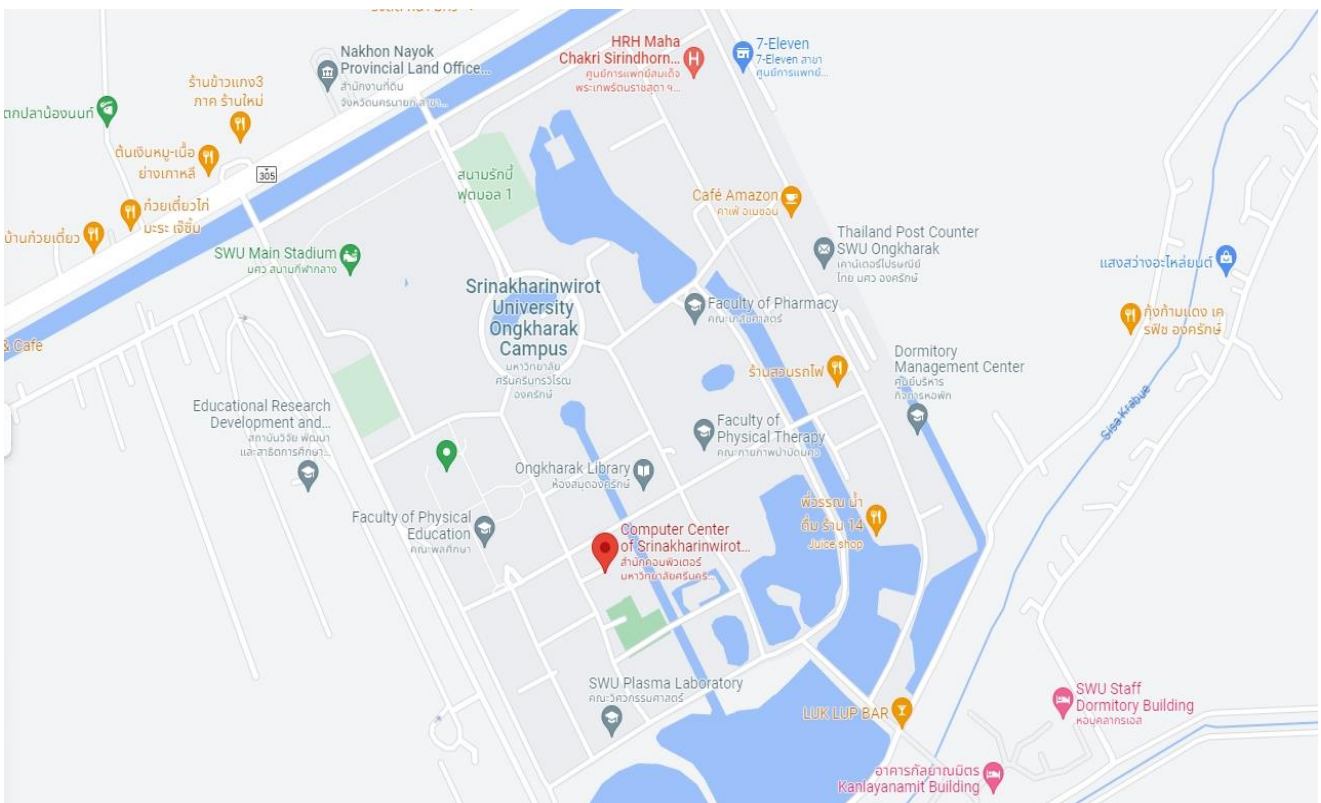

แผนที่สนามสอบ 5 แห่ง

1. สนามสอบมหาวิทยาลัยศรีนครินทรวิโรฒ ประสานมิตร กรุงเทพมหานคร

ห้องปฏิบัติการคอมพิวเตอร์ 01-35-0502E และ 01-35-0503E ชั้น 5 อาคารเรียนรวม (Learning Tower)

สำนักงานวัดกรรมการเรียนรู้ <https://goo.gl/maps/EZcd47B6uSu1fjEc9>

2. สนามสอบมหาวิทยาลัยศรีนครินทรวิโรฒ องครักษ์ จังหวัดนครนายก

ห้องปฏิบัติการคอมพิวเตอร์ 301 (องครักษ์) สำนักคอมพิวเตอร์

สำนักคอมพิวเตอร์ <https://goo.gl/maps/JRuk7moY9pDRwCnR7>

3. สนามสอบมหาวิทยาลัยหัวเฉียวเฉลิมพระเกียรติ จังหวัดสมุทรปราการ

<https://goo.gl/maps/gniFgKZJT54uZJRC6>

4. สนามสอบมหาวิทยาลัยนเรศวร จังหวัดพิษณุโลก

ห้องปฏิบัติการคอมพิวเตอร์ ห้อง 44 ชั้น 4 อาคารปราบไตรจักร์

<https://maps.app.goo.gl/CTFC8Vh5s7sRcBpK7>

5. สนามสอบมหาวิทยาลัยวลัยลักษณ์ จังหวัดนครศรีธรรมราช