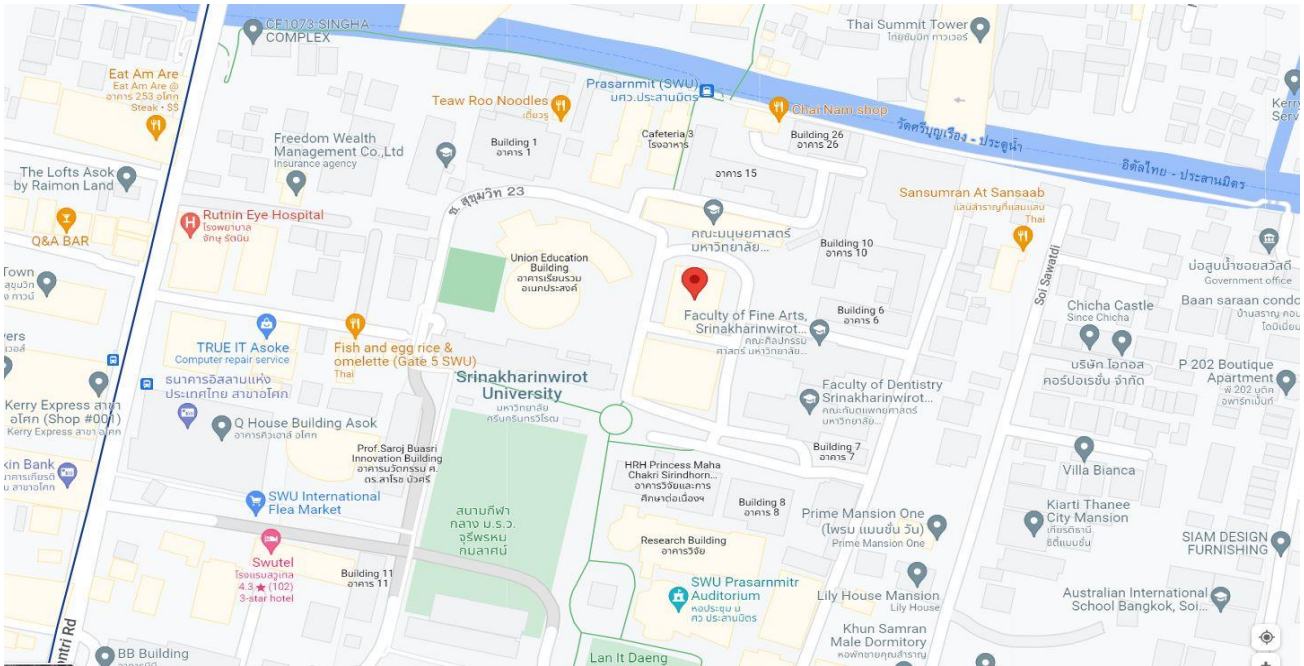

# แผนที่สนามสอบ 2 แห่ง

## 1. สนามสอบมหาวิทยาลัยศรีนครินทรวิโรฒ ประสานมิตร กรุงเทพมหานคร

ห้องปฏิบัติการคอมพิวเตอร์ GE 502 E และ GE 503 E ชั้น 5 อาคารเรียนรวม (Learning Tower)

สำนักนวัตกรรมการเรียนรู้ <https://goo.gl/maps/EZcd47B6uSu1fjEc9>

## 2. สนามสอบมหาวิทยาลัยหัวเฉียวเฉลิมพระเกียรติ จังหวัดสมุทรปราการ

ห้องปฏิบัติการคอมพิวเตอร์ ห้อง 2-424 ห้อง 2-425 คณะวิทยาศาสตร์และเทคโนโลยี ชั้น 4 อาคารเรียน

13°36'55.2"N 100°45'35.3"E - Google Maps

## สนามสอบมหาวิทยาลัยหัวเฉียวเฉลิมพระเกียรติ จังหวัดสมุทรปราการ

ห้องปฏิบัติการคอมพิวเตอร์ ห้อง 2-321 ห้อง 2-322 คณะนิเทศศาสตร์ ชั้น 3 อาคารเรียน

<https://goo.gl/maps/gniFgKZJT54uZJC6>